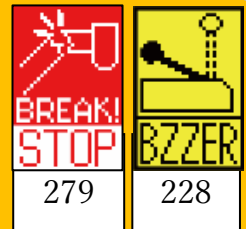

# ACS 関連エラーの見方

E××・F××エラー

⇒ E××・F××エラー検索  
のページに進んでください

アイコン表示

⇒ アイコン検索

のページに進んでください  
※アイコンの下に記載されている  
3桁の数字で検索を行ってください。